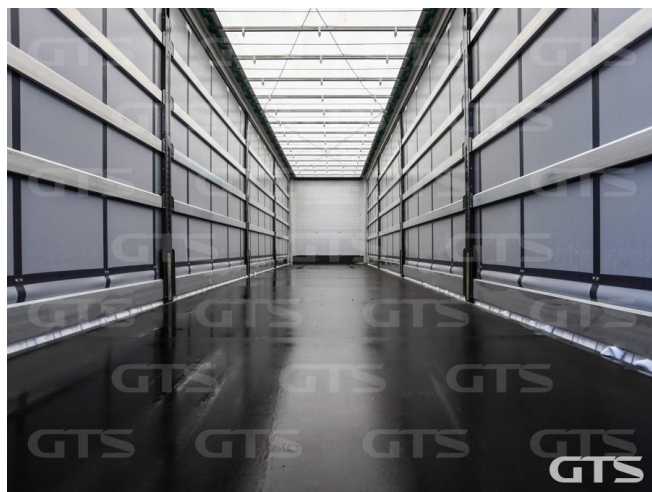

Шторный полуприцеп

Wielton NS 3

Основные характеристики

Длина: 13.6

Склад: Москва север

Количество осей: 3

Марка осей: SAF

Тормоза: Дисковые

Масса без нагрузки, кг: 6 300

Грузоподъемность, кг: 35 700

Оси: SAF

Тип тормозов: Дисковые

Подвеска: Пневматическая

Дополнительная информация

Шторный полуприцеп Wielton NS 3

Оригинал ПТС