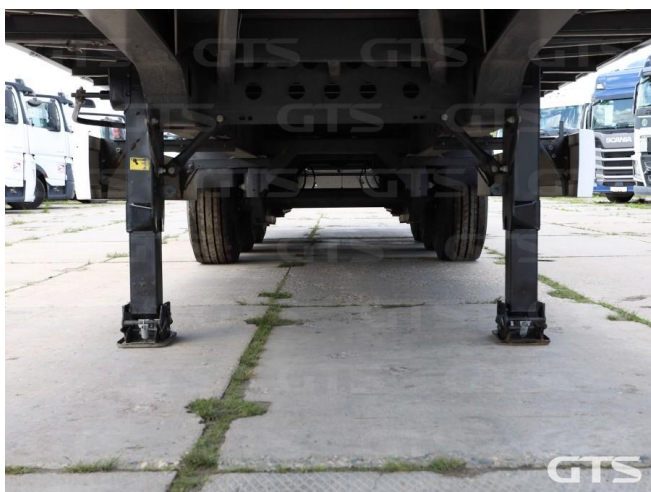

Шторный полуприцеп

Wielton NS 3

Основные характеристики

Длина: 13.6

Склад: Москва север

Количество осей: 3

Марка осей: SAF

Тормоза: Дисковые

Задний портал: Ворота

Тип: Шторный

ABS

Пневматическая подвеска

Кредит или лизинг в день обращения

Техническое описание

Изготовитель: Польша

Разрешенная максимальная масса, кг: 42 000

Масса без нагрузки, кг: 6 300

Грузоподъемность, кг: 35 700

Оси: SAF

Тип тормозов: Дисковые

Подвеска: Пневматическая

Дополнительная информация

Шторный полуприцеп Wielton NS 3

Оригинал ПТС

3 оси

Цена указана с НДС

- Тормозная система с EBS
- Внутренняя высота полуприцепа, мм: 2 700
- Оси европейского производства

Технология:

Все стальные элементы перед покраской дважды поддаются дробеструйной обработке в автоматических камерах, с ktl обработкой